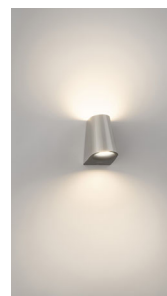

Philips myGarden
Nástěnné svítidlo

Virga
nerez
LED

myGarden

17288/47/16

Užívejte si krásně osvětlenou zahradu

Nástěnné svítidlo Philips myGarden Virga je vyrobeno z nerezové oceli a jeho moderní tvar směřuje elegantní světlo LED dolů i vzhůru po zdi. Nepochybně ozdobí vaši zahradu nepřehlédnutelným stylem.

Specifikace

Design a provedení

- Materiál: hliník, nerezová ocel
- Barva: nerez

Obsahuje funkce/příslušenství navíc

- Odolné vůči počasí: Ano
- Obousměrné světelné paprsky: Ano
- Sletá záruka na modul LED: Ano